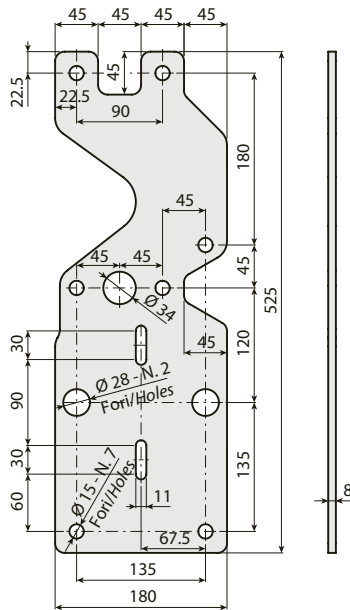

SERBATOIO OLIO LATERALE
SIDE MOUNTED OIL TANK

per IVECO STRALIS montaggio sopra porta ruota
for IVECO STRALIS fitting over wheel clamp

ACCESSORI / ACCESSORIES

PIASTRA BOMBOLA IVECO STRALIS PLATE FOR IVECO STRALIS BOTTLE

CODICE / CODE 19901171000