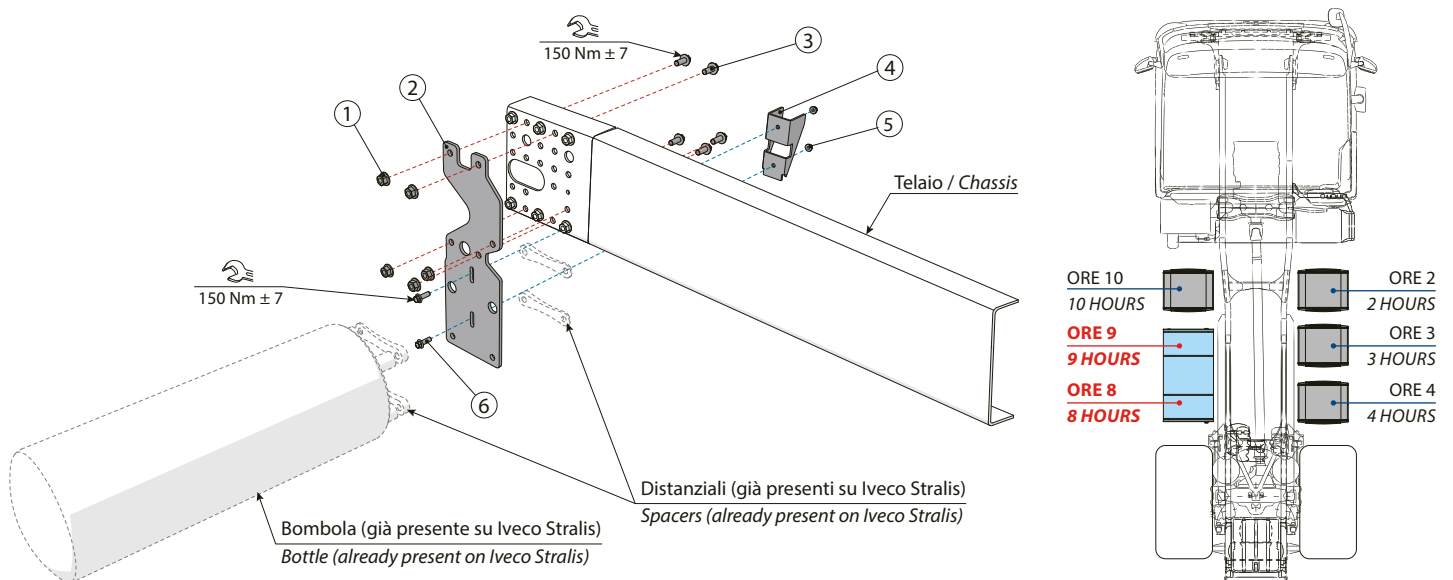

KIT SPOSTAMENTO BOMBOLA IVECO STRALIS / MOVING KIT FOR IVECO STRALIS BOTTLE

CODICE / CODE KMSIV00001