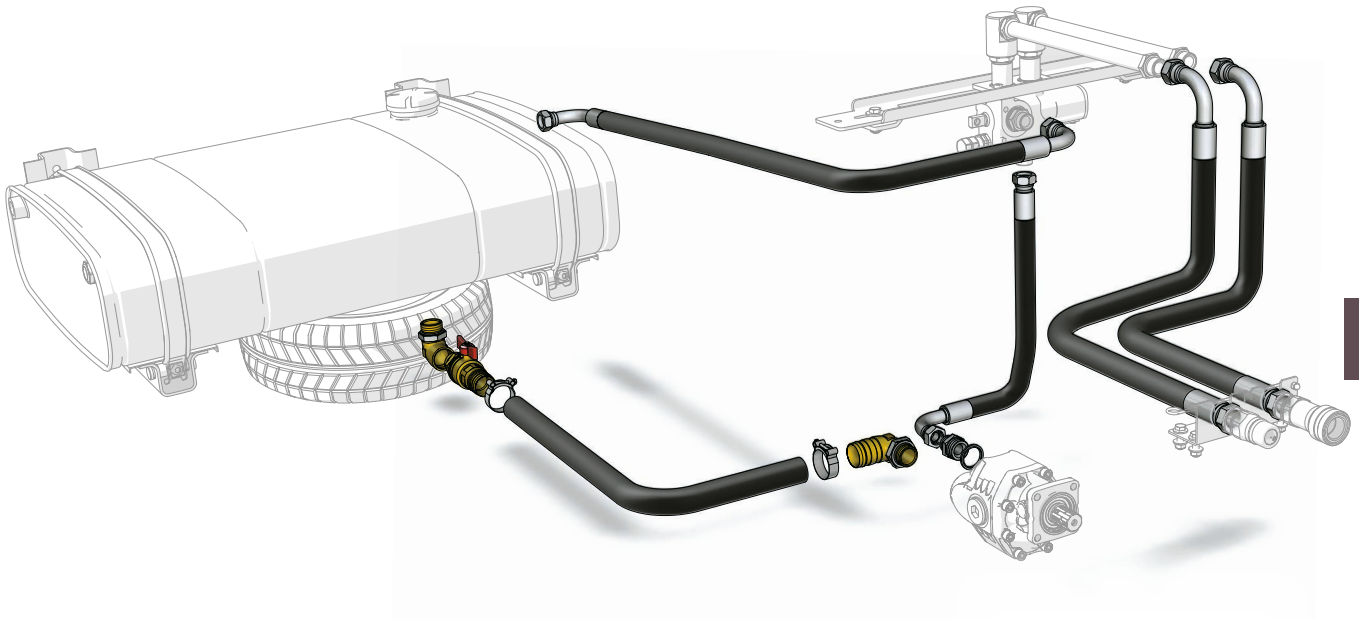

per IVECO STRALIS montaggio sopra porta ruota
for IVECO STRALIS fitting over wheel clamp

SERBATOIO OLIO LATERALE
SIDE MOUNTED OIL TANK

KIT TUBAZIONI COMPLETO / COMPLETE HOSE KIT

CODICE / CODE	DESCRIZIONE / DESCRIPTION
24200000007	Per pompa ad ingranaggi serie FZH - 1 tubo For FZH gear pump series - 1 hose
24200000008	Per pompa ad ingranaggi serie FZH - 2 tubi For FZH gear pump series - 2 hoses

CODICE / CODE	DESCRIZIONE / DESCRIPTION
24200000009	Per pompa ad ingranaggi serie BPH - 1 tubo For BPH gear pump series - 1 hose
24200000010	Per pompa ad ingranaggi serie BPH - 2 tubi For BPH gear pump series - 2 hoses