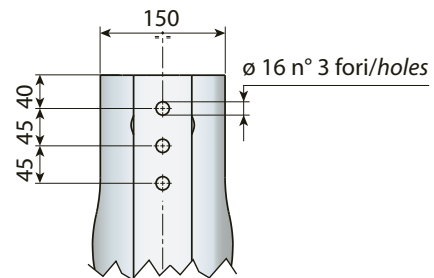

SERBATOIO OLIO LATERALE
SIDE MOUNTED OIL TANK

CARATTERISTICHE E DATI TECNICI / SPECIFICATIONS AND TECHNICAL DATA

CODICE SERBATOIO ACCIAIO INOX FIORETTATO <i>FLOWERED STAINLESS STEEL TANK CODE</i>	CODICE SERBATOIO ACCIAIO <i>STEEL TANK CODE</i>	CAPACITÀ NOMINALE <i>RATED CAPACITY</i> (litri / litres)	CAPACITÀ UTILE MAX <i>MAX USEFUL CAPACITY</i> (litri / litres) A	DIMENSIONI <i>DIMENSIONS</i> X (mm)
SPLI160RG00	SPLA160RG00	160 lt	130 lt	1040
SPLI190RG00	SPLA190RG00	190 lt	160 lt	1220

STAFFE / BRACKETS

CODICE / CODE
2052571A100

DIMENSIONI FORI PER IL FISSAGGIO DELLE STAFFE
HOLE SIZE FOR BRACKET FASTENING

FISSARE CON 3 VITI PER OGNI STAFFA
MOUNT BY MEANS OF 3 SCREWS FOR EACH BRACKET

KIT FISSAGGIO AL TELAIO / CHASSIS MOUNTING KIT