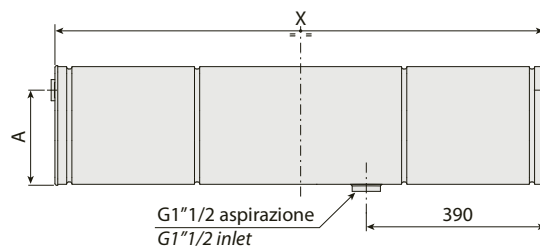

CAPACITÀ SERBATOIO (lt) / TANK CAPACITY (lt)

MATERIALE / MATERIAL

I = ACCIAIO INOX FIORETTATO / FLOWERED STAINLESS STEEL

A = ACCIAIO / STEEL

L = MONTAGGIO LATERALE / SIDE MOUNTING

MODELLO / MODEL

SPL 160 R

SPL 190 R

SERBATOIO OLIO LATERALE
SIDE MOUNTED OIL TANK

CARATTERISTICHE E DATI TECNICI / SPECIFICATIONS AND TECHNICAL DATA

CODICE SERBATOIO ACCIAIO INOX FIORETTATO <i>FLOWERED STAINLESS STEEL TANK CODE</i>	CODICE SERBATOIO ACCIAIO <i>STEEL TANK CODE</i>	CAPACITÀ NOMINALE <i>RATED CAPACITY</i> (litri / litres)	CAPACITÀ UTILE MAX <i>MAX USEFUL CAPACITY</i> (litri / litres) A	DIMENSIONI <i>DIMENSIONS</i> X (mm)
SPLI160RG00	SPLA160RG00	160 lt	130 lt	1040
SPLI190RG00	SPLA190RG00	190 lt	160 lt	1220