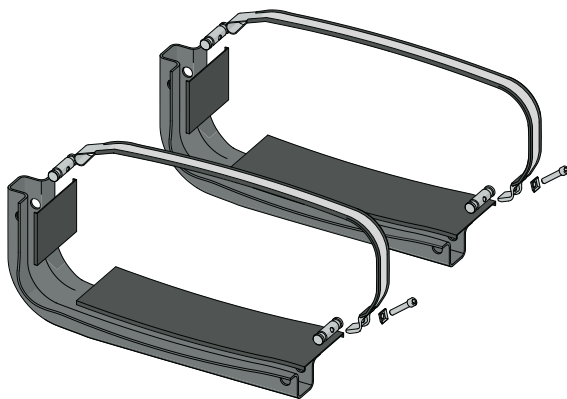

per IVECO STRALIS montaggio sopra porta ruota
for IVECO STRALIS fitting over wheel clamp

SERBATOIO OLIO LATERALE
SIDE MOUNTED OIL TANK

CARATTERISTICHE E DATI TECNICI / SPECIFICATIONS AND TECHNICAL DATA

CODICE SERBATOIO ACCIAIO INOX FIORETTATO <i>FLOWERED STAINLESS STEEL TANK CODE</i>	CODICE SERBATOIO ACCIAIO <i>STEEL TANK CODE</i>	CAPACITÀ NOMINALE <i>RATED CAPACITY</i> (litri / litres)	CAPACITÀ UTILE MAX <i>MAX USEFUL CAPACITY</i> (litri / litres) A	DIMENSIONI <i>DIMENSIONS</i> X (mm)
SPLI160RG00	SPLA160RG00	160 lt	130 lt	1040
SPLI190RG00	SPLA190RG00	190 lt	160 lt	1220

STAFFE / BRACKETS

CODICE / CODE
2052571A100