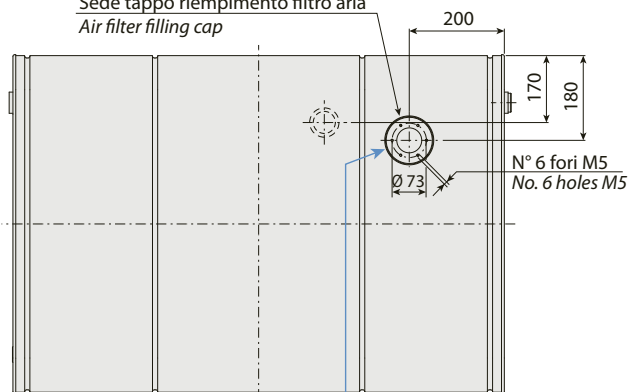

CAPACITÀ SERBATOIO (lt) / TANK CAPACITY (lt)

MATERIALE / MATERIAL

I = ACCIAIO INOX FIORETTATO / FLOWERED STAINLESS STEEL

A = ACCIAIO / STEEL

L = MONTAGGIO LATERALE / SIDE MOUNTING

MODELLO / MODEL

SPL 160 R

SPL 190 R

A RICHIESTA / ON REQUEST

RUBINETTO A SFERA
ORIENTABILE 1" 1/2 G
ADJUSTABLE BALL
VALVE 1" 1/2 G

Vedi pagina / See page 215

Sede tappo riempimento filtro aria
Air filter filling cap

Tappo carico olio con filtro
Oil plug with filter

SERBATOIO OLIO LATERALE
SIDE MOUNTED OIL TANK

CARATTERISTICHE E DATI TECNICI / SPECIFICATIONS AND TECHNICAL DATA

CODICE SERBATOIO ACCIAIO INOX FIORETTATO <i>FLOWERED STAINLESS STEEL TANK CODE</i>	CODICE SERBATOIO ACCIAIO <i>STEEL TANK CODE</i>	CAPACITÀ NOMINALE <i>RATED CAPACITY</i> (litri / litres)	CAPACITÀ UTILE MAX <i>MAX USEFUL CAPACITY</i> (litri / litres) A	DIMENSIONI <i>DIMENSIONS</i> X (mm)
SPLI160RG00	SPLA160RG00	160 lt	130 lt	1040
SPLI190RG00	SPLA190RG00	190 lt	160 lt	1220