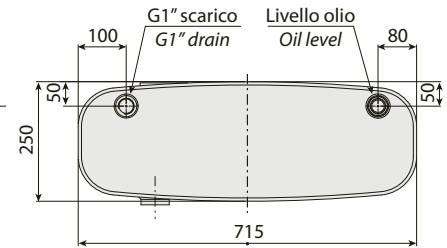

G = GRIGIO (per serbatoio ACCIAIO)
GREY (for STEEL tank)
NEUTRO (per serbatoio ACCIAIO
INOX FIORETTATO)
NEUTRAL (for FLOWERED STAINLESS STEEL tank)

MONTAGGIO SOPRA PORTA RUOTA / FITTING ABOVE SPARE WHEEL

CAPACITÀ SERBATOIO (lt) / TANK CAPACITY (lt)

MATERIALE / MATERIAL

I = ACCIAIO INOX FIORETTATO / FLOWERED STAINLESS STEEL

A = ACCIAIO / STEEL

L = MONTAGGIO LATERALE / SIDE MOUNTING

MODELLO / MODEL

SPL 160 R

SPL 190 R

A RICHIESTA / ON REQUEST

RUBINETTO A SFERA
ORIENTABILE 1" 1/2 G
ADJUSTABLE BALL
VALVE 1" 1/2 G

Vedi pagina / See page 215

Sede tappo riempimento filtro aria
Air filter filling cap

Tappo carico olio con filtro
Oil plug with filter

SERBATOIO OLIO LATERALE
SIDE MOUNTED OIL TANK

CARATTERISTICHE E DATI TECNICI / SPECIFICATIONS AND TECHNICAL DATA

CODICE SERBATOIO ACCIAIO INOX FIORETTATO <i>FLOWERED STAINLESS STEEL TANK CODE</i>	CODICE SERBATOIO ACCIAIO <i>STEEL TANK CODE</i>	CAPACITÀ NOMINALE <i>RATED CAPACITY</i> (litri / litres)	CAPACITÀ UTILE MAX <i>MAX USEFUL CAPACITY</i> (litri / litres) A	DIMENSIONI <i>DIMENSIONS</i> X (mm)
SPLI160RG00	SPLA160RG00	160 lt	130 lt	1040
SPLI190RG00	SPLA190RG00	190 lt	160 lt	1220