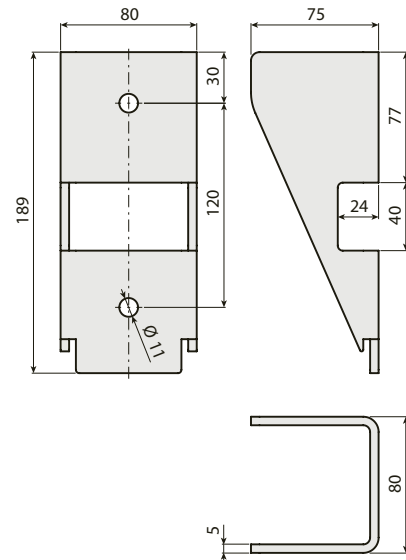

RINFORZO PIASTRA BOMBOLA IVECO STRALIS PLATE REINFORCEMENT FOR IVECO STRALIS BOTTLE

CODICE / CODE 19901172000