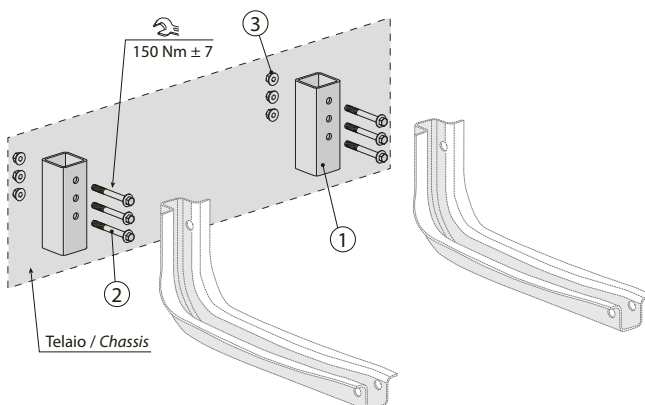

STAFFE / BRACKETS

CODICE / CODE
2052571A100

DIMENSIONI FORI PER IL FISSAGGIO DELLE STAFFE
HOLE SIZE FOR BRACKET FASTENING

FISSARE CON 3 VITI PER OGNI STAFFA
MOUNT BY MEANS OF 3 SCREWS FOR EACH BRACKET

KIT FISSAGGIO AL TELAIO / CHASSIS MOUNTING KIT

CODICE / CODE **30KFS000001**

Si consiglia di abbassare di un foro il supporto ruota.
It is recommended to fit the wheel bracket in the next lower available hole.

RIF. REF.	DESCRIZIONE / DESCRIPTION	Q.TÀ Q.TY
1	Distanziale / <i>Spacer 80x80</i>	2
2	Vite flangiata / <i>Flanged screw TE M14X120 UNI EN1665</i>	6
3	Dado flangiato / <i>Flanged nut M14 UNI EN1661</i>	6