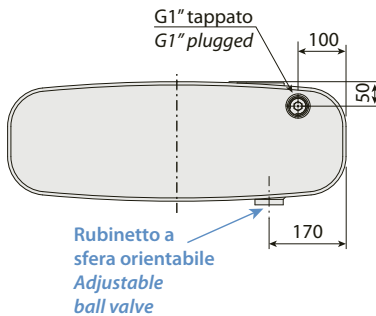

SERBATOIO OLIO LATERALE
SIDE MOUNTED OIL TANK

per IVECO STRALIS montaggio sopra porta ruota
for IVECO STRALIS fitting over wheel clamp

CODICE DI ORDINAZIONE / ORDERING CODE

SP L X XXX R G 00

COLORE / COLOUR

G = GRIGIO (per serbatoio ACCIAIO)
GREY (for STEEL tank)
NEUTRO (per serbatoio ACCIAIO
INOX FIORETTATO)
NEUTRAL (for FLOWERED STAINLESS STEEL tank)

MONTAGGIO SOPRA PORTA RUOTA / FITTING ABOVE SPARE WHEEL

CAPACITÀ SERBATOIO (lt) / TANK CAPACITY (lt)

MATERIALE / MATERIAL

I = ACCIAIO INOX FIORETTATO / FLOWERED STAINLESS STEEL

A = ACCIAIO / STEEL

L = MONTAGGIO LATERALE / SIDE MOUNTING

MODELLO / MODEL

SPL 160 R

SPL 190 R

A RICHIESTA / ON REQUEST

RUBINETTO A SFERA
ORIENTABILE 1" 1/2 G
ADJUSTABLE BALL
VALVE 1" 1/2 G

Vedi pagina / See page 215

Sede tappo riempimento filtro aria
Air filter filling cap

Tappo carico olio con filtro
Oil plug with filter